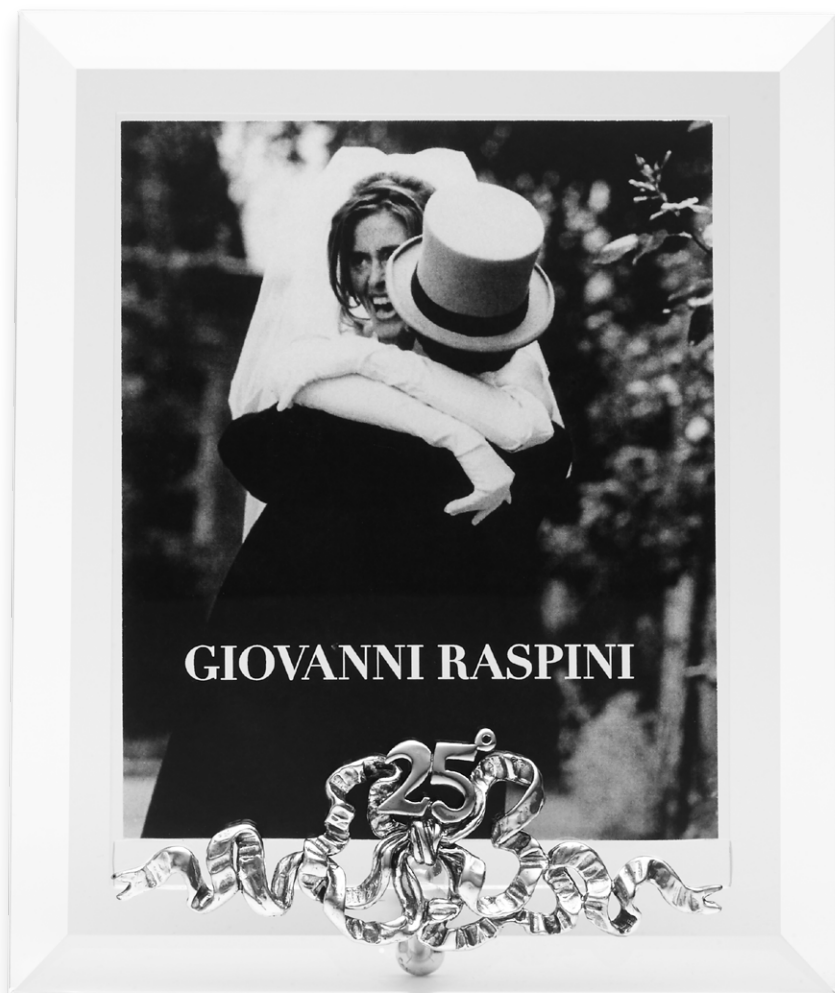

# Nastri & Angeli

02306 CORNICE LUCE NODO D'AMORE MEDIA, vetro 16x19, foto 12x14

02305 CORNICE LUCE NODO D'AMORE PICCOLA, vetro 12x14, foto 8,5x9,5

02314 CORNICE LUCE 25°,  
vetro 16x19, foto 12x14

02315 CORNICE LUCE 50°,  
vetro 16x19, foto 12x14