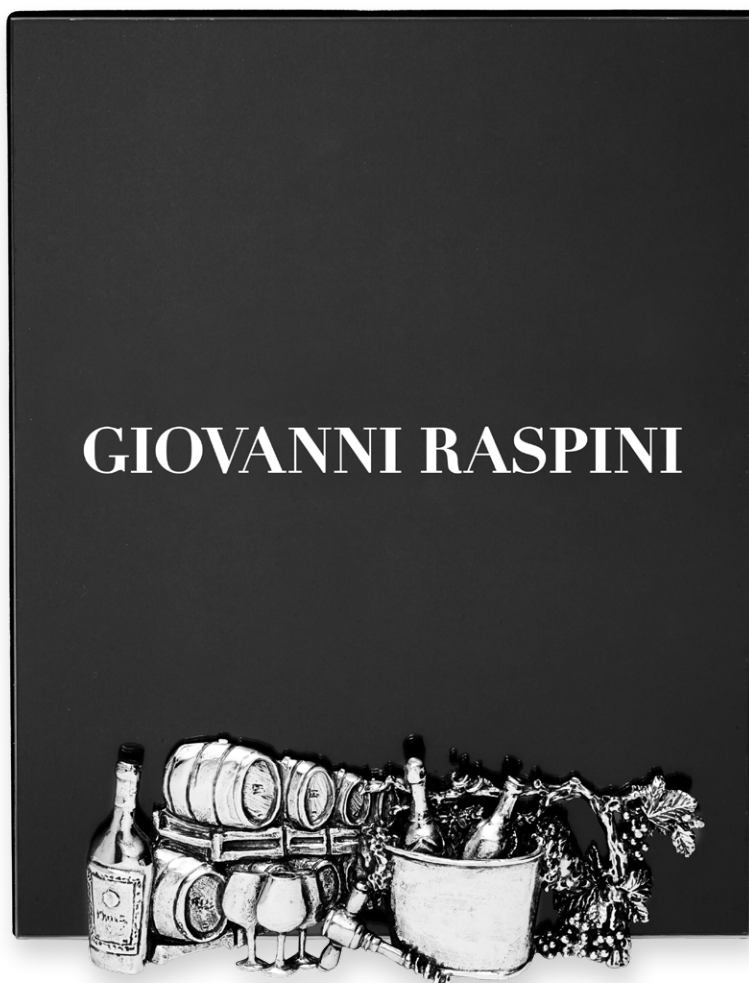

GIOVANNI RASPINI

B0664 CORNICE SOMMELIER,
foto 16x20