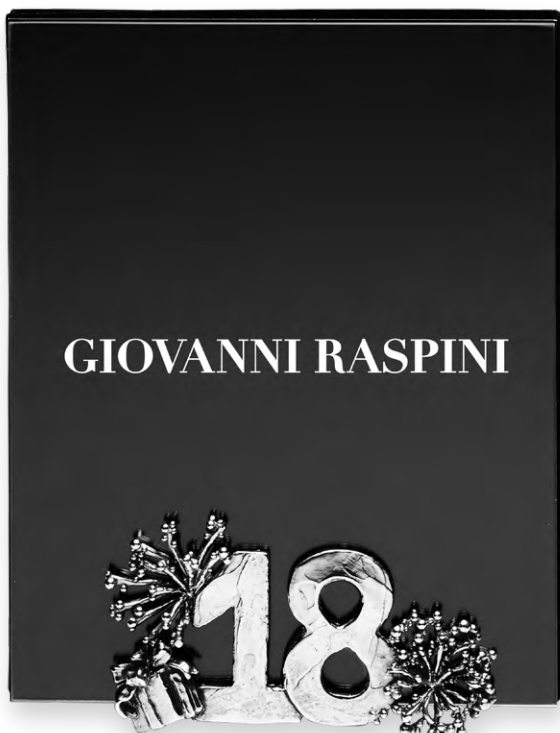

B0363 CORNICE CANI,
foto 16x20

B0630 CORNICE 18°, foto 12x15