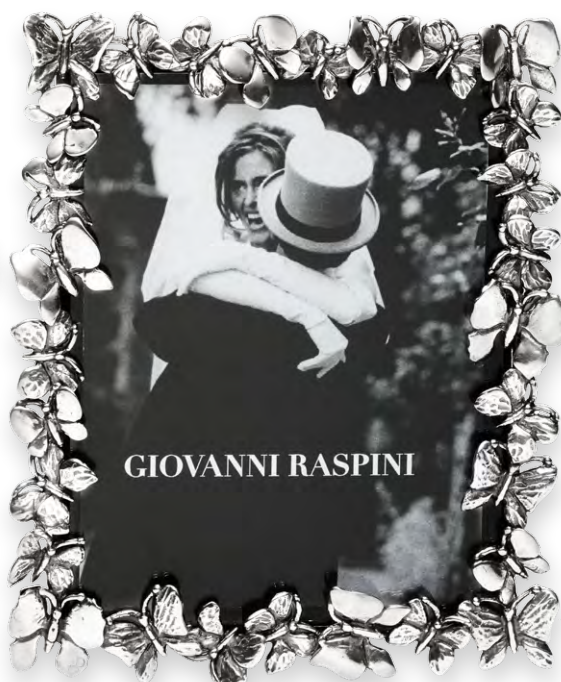

01939 CORNICE FARFALLE, foto 7x9