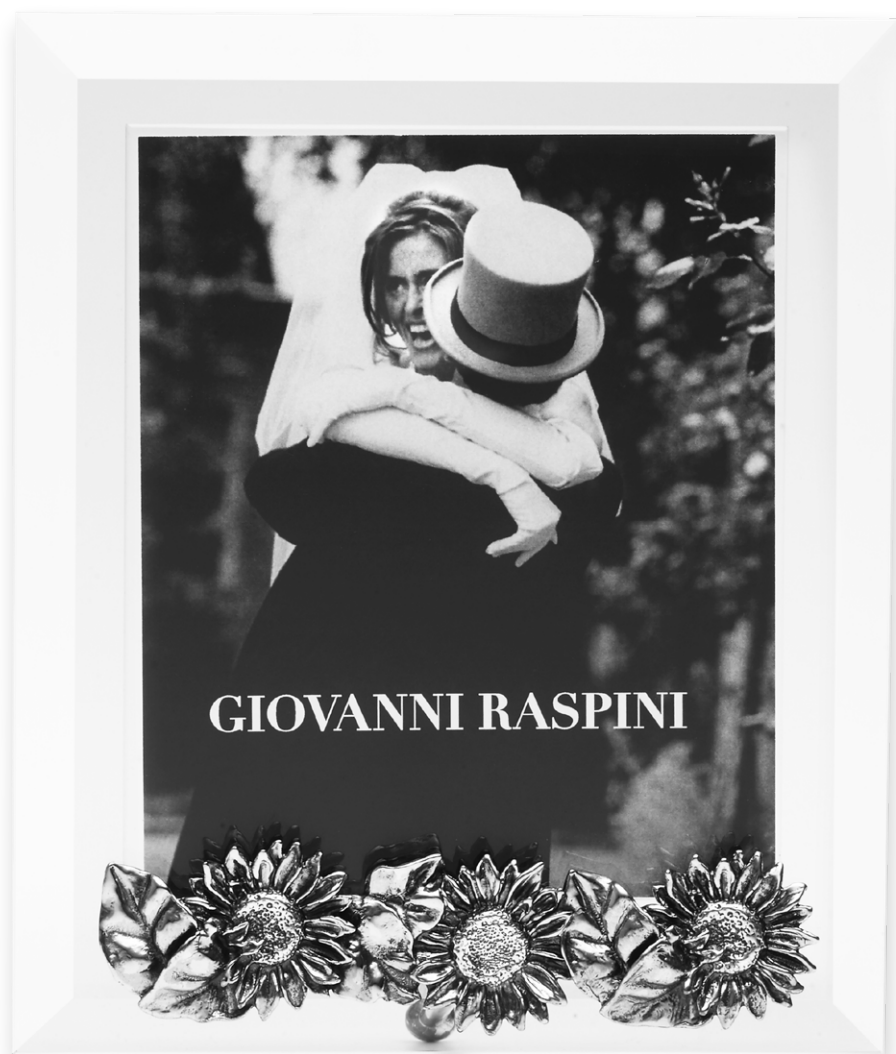

02303 CORNICE LUCE  
CAMOMILLE MEDIA,  
vetro 16x19, foto 12x14

02302 CORNICE LUCE CAMOMILLE ORIZZONTALE, vetro 19x16, foto 15x11

01551 CORNICE GIRASOLI GRANDE, foto 20x16

01513 CORNICE GIRASOLI, foto 11x14,5