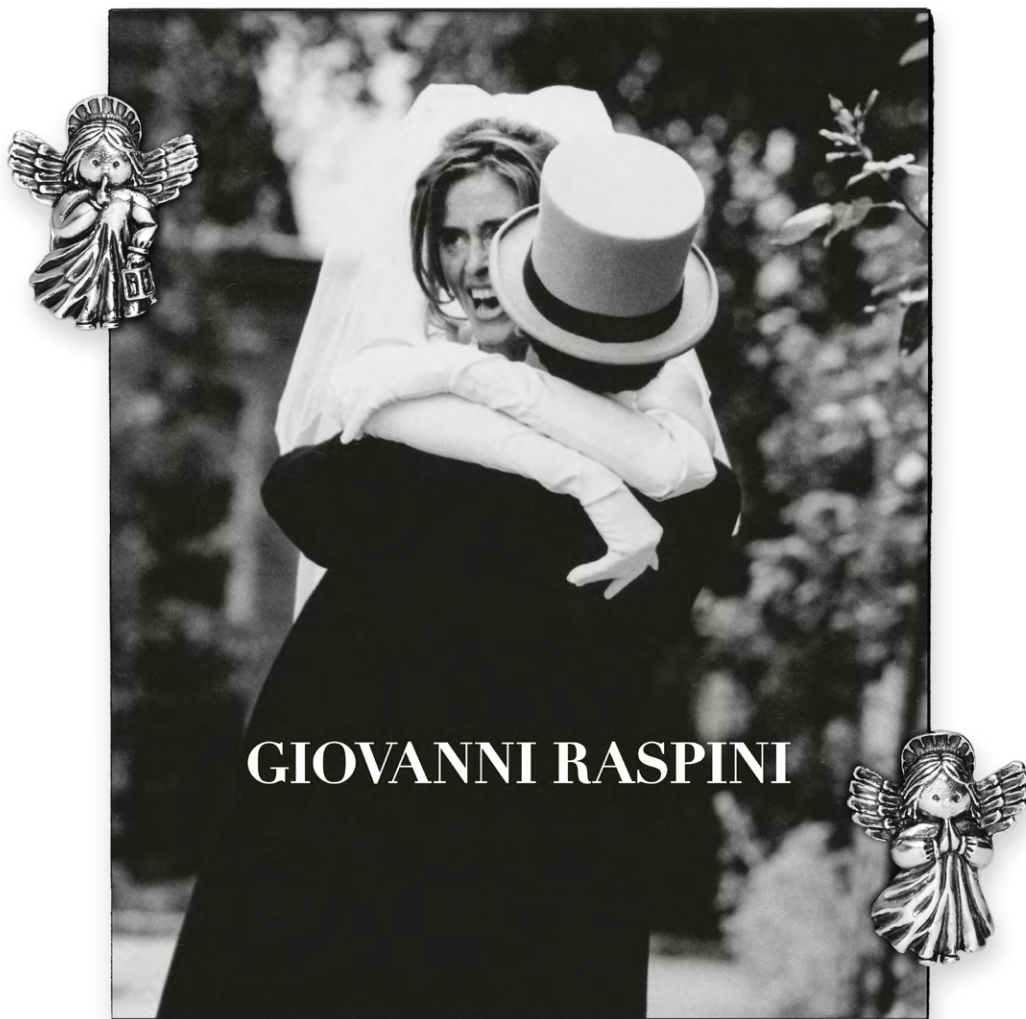

# Nastri & Angeli

02306 CORNICE LUCE NODO D'AMORE MEDIA, vetro 16x19, foto 12x14

02305 CORNICE LUCE NODO D'AMORE PICCOLA, vetro 12x14, foto 8,5x9,5

02314 CORNICE LUCE 25°,  
vetro 16x19, foto 12x14

02315 CORNICE LUCE 50°,  
vetro 16x19, foto 12x14