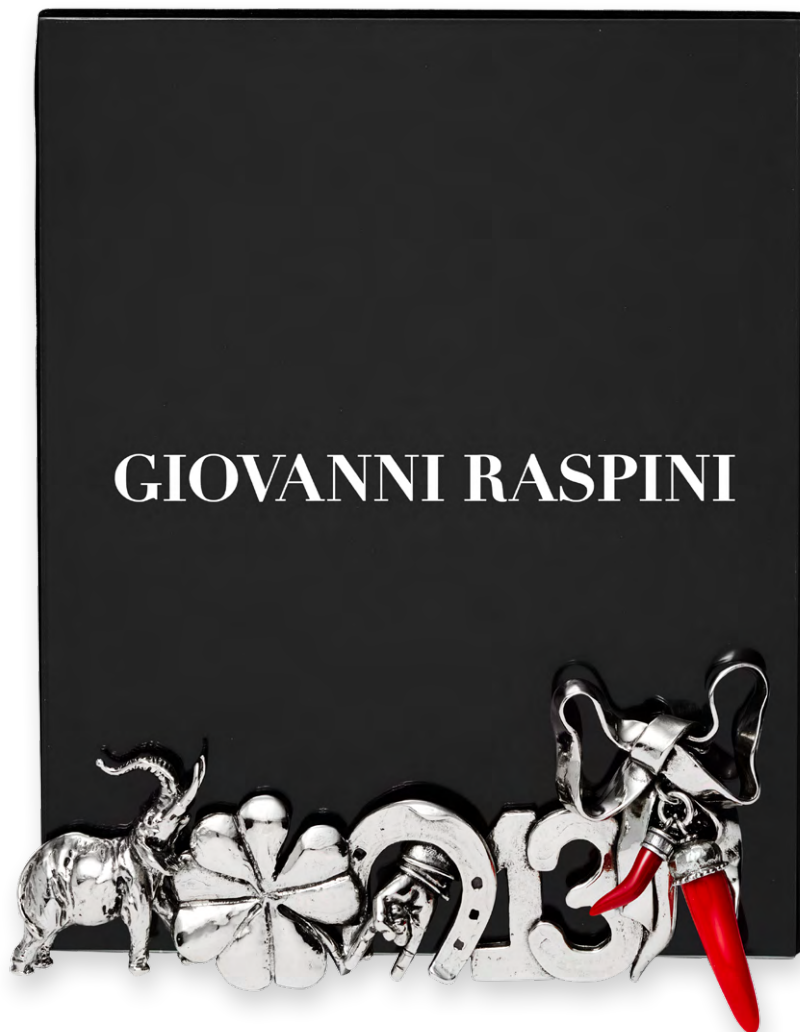

B0660 CORNICE AMULETI, foto 16x20