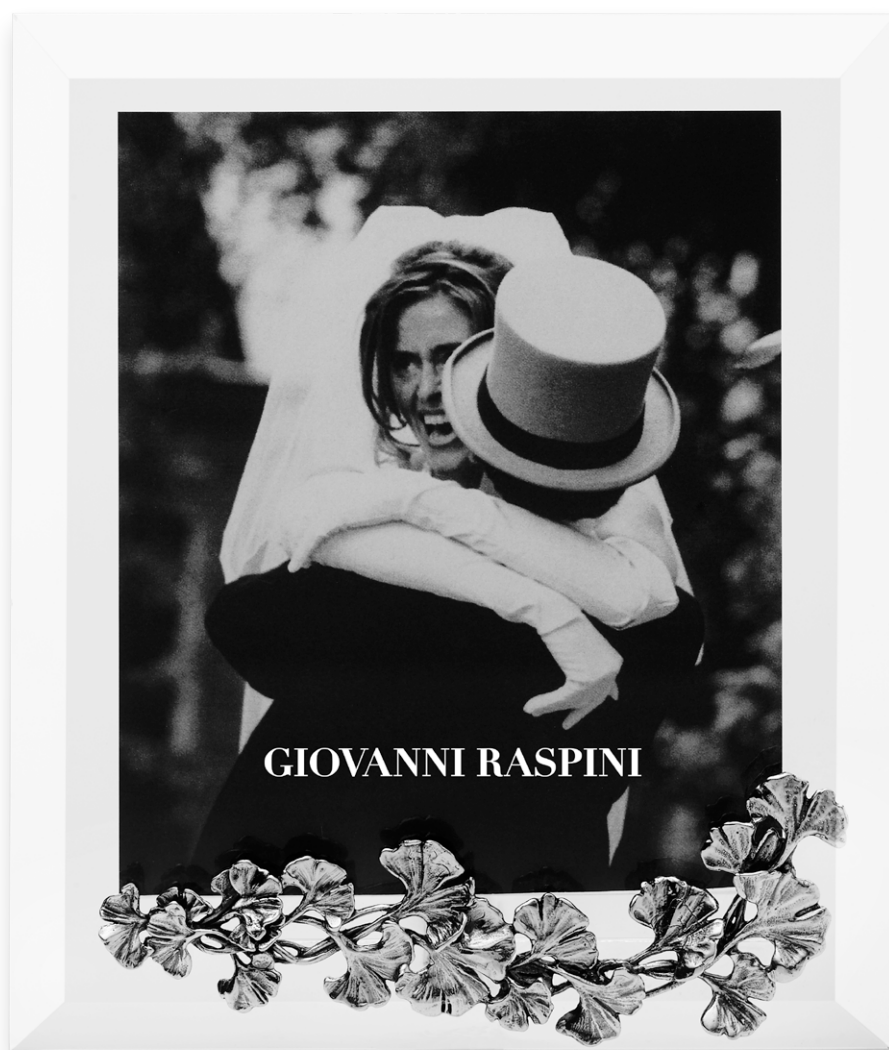

02345 CORNICE LUCE GIRASOLI, vetro 16x19, foto 12x14

02348 CORNICE LUCE ORCHIDEE GRANDE, vetro 18x24, foto 14x19

02349 CORNICE LUCE ORCHIDEE MEDIA, vetro 16x19, foto 12x14

02350 CORNICE LUCE ORCHIDEE PICCOLA, vetro 12x14 foto 8,5x9,5