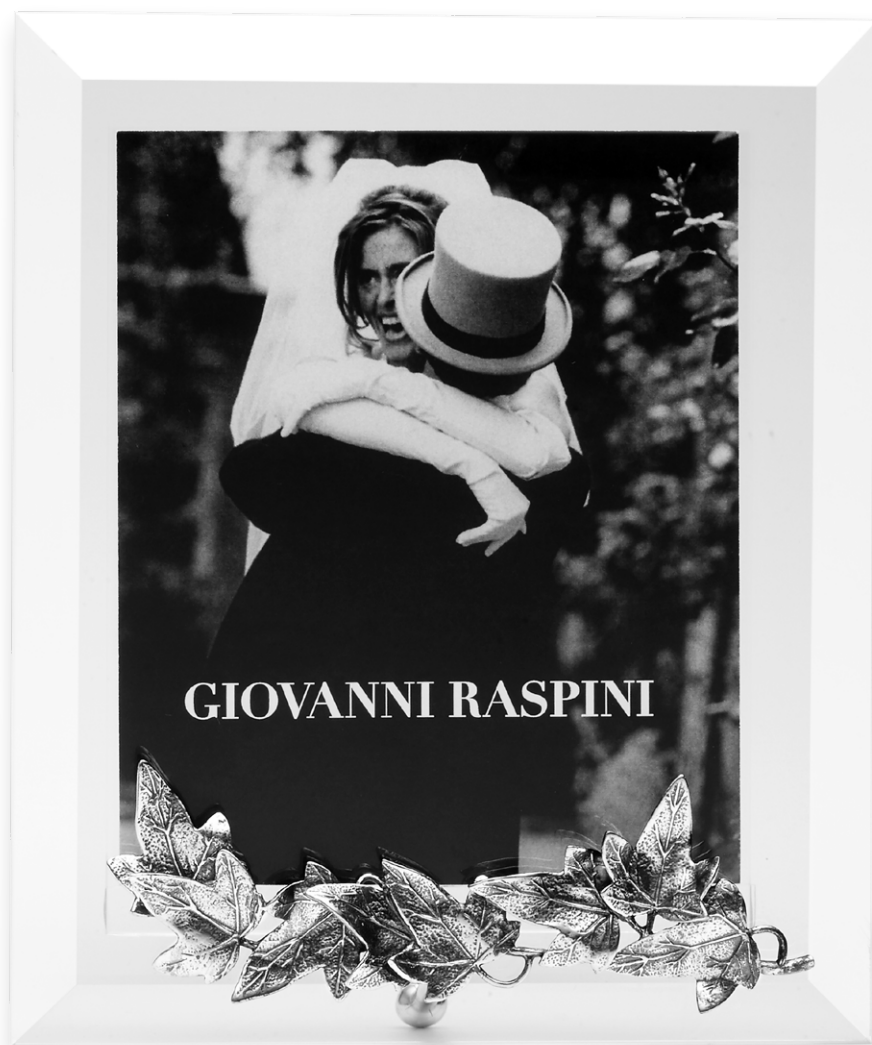

02345 CORNICE LUCE GIRASOLI, vetro 16x19, foto 12x14

02348 CORNICE LUCE ORCHIDEE GRANDE, vetro 18x24, foto 14x19

02349 CORNICE LUCE ORCHIDEE MEDIA, vetro 16x19, foto 12x14

02350 CORNICE LUCE ORCHIDEE PICCOLA, vetro 12x14 foto 8,5x9,5