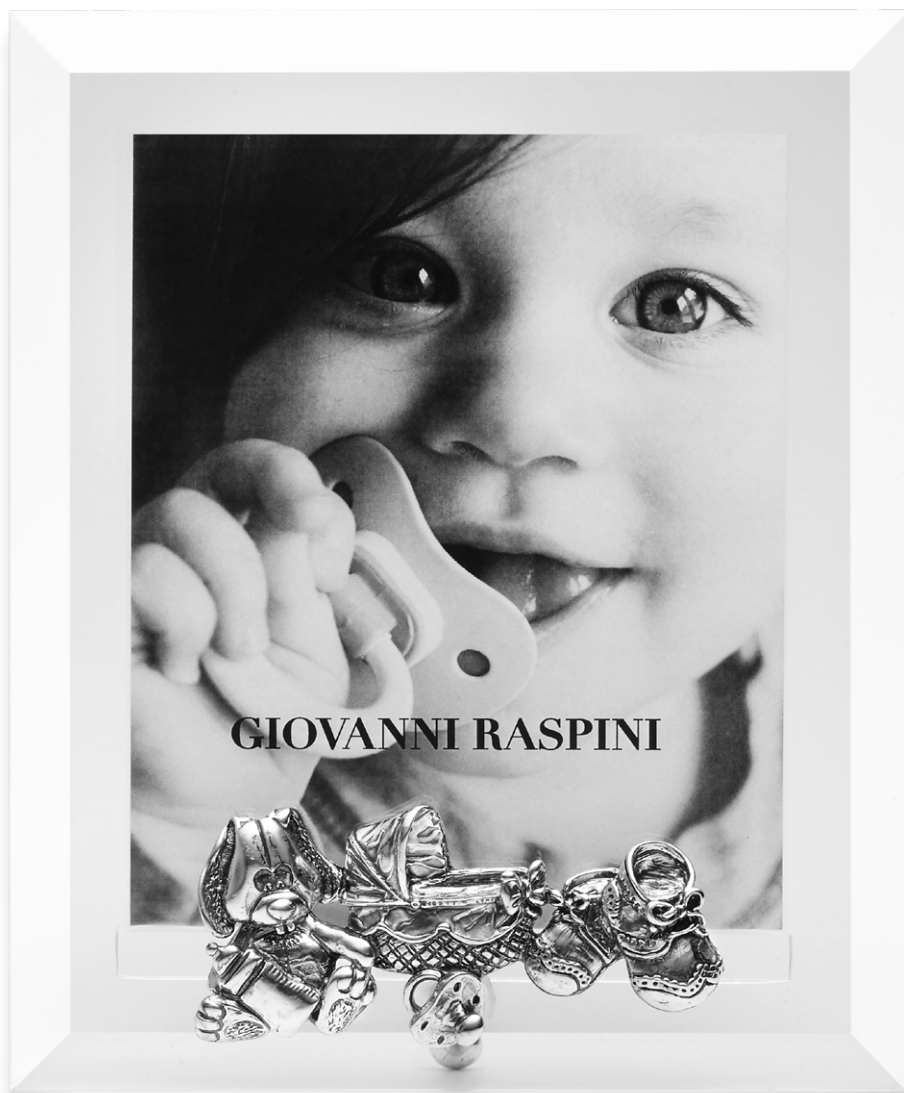

# Baby

02362 CORNICE LUCE BABY GRANDE, vetro 18x24, foto 14x19

02358 CORNICE LUCE BABY MEDIA, vetro 16x19, foto 12x14

02363 CORNICE LUCE BABY PICCOLA, vetro 12x14, foto 8,5x9,5

02234 CORNICE LUCE GIOCHI GRANDE, vetro 18x24, foto 14x19