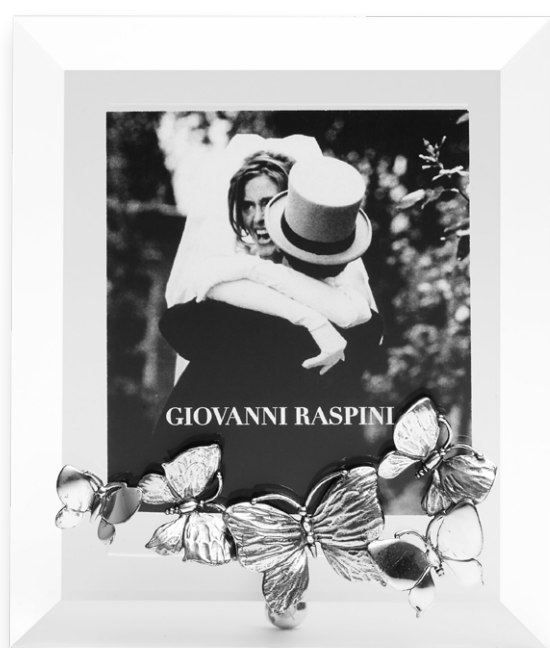

# Farfalle

Particolare retro cornice Luce

02274 CORNICE LUCE FARFALLE ORIZZONTALE MEDIA, vetro 19x16, foto 15x11

02273 CORNICE LUCE FARFALLE ORIZZONTALE PICCOLA, vetro 14x12, foto 10x7

02384 CORNICE LUCE FARFALLE, vetro 18x18, foto 14x13