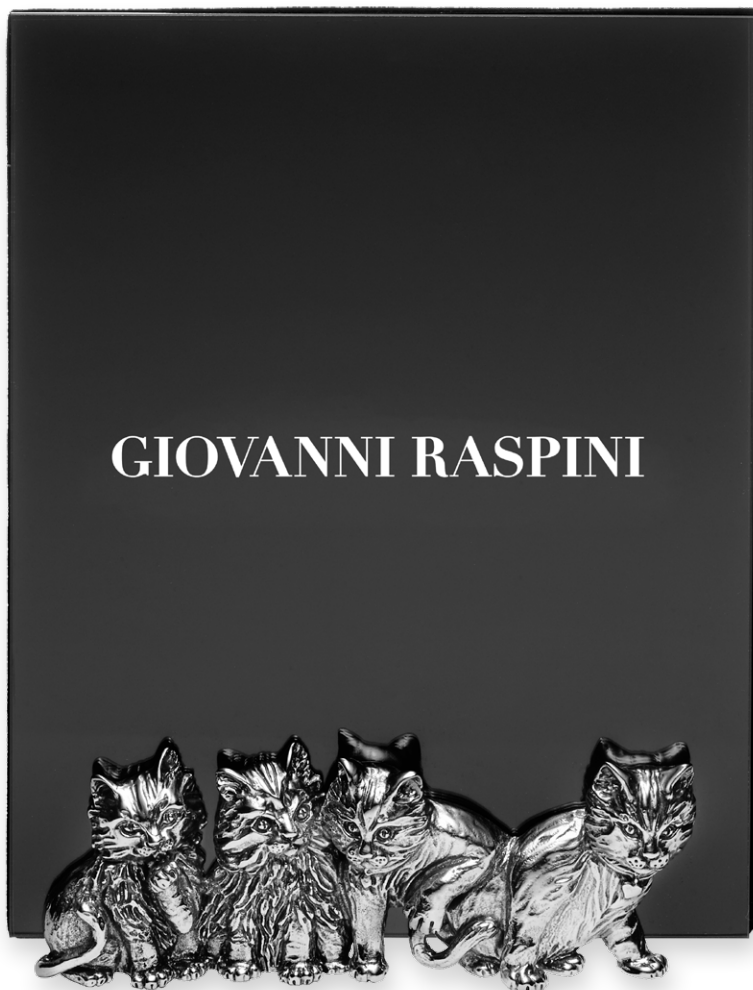

B0364 CORNICE GATTI,
foto 16x20